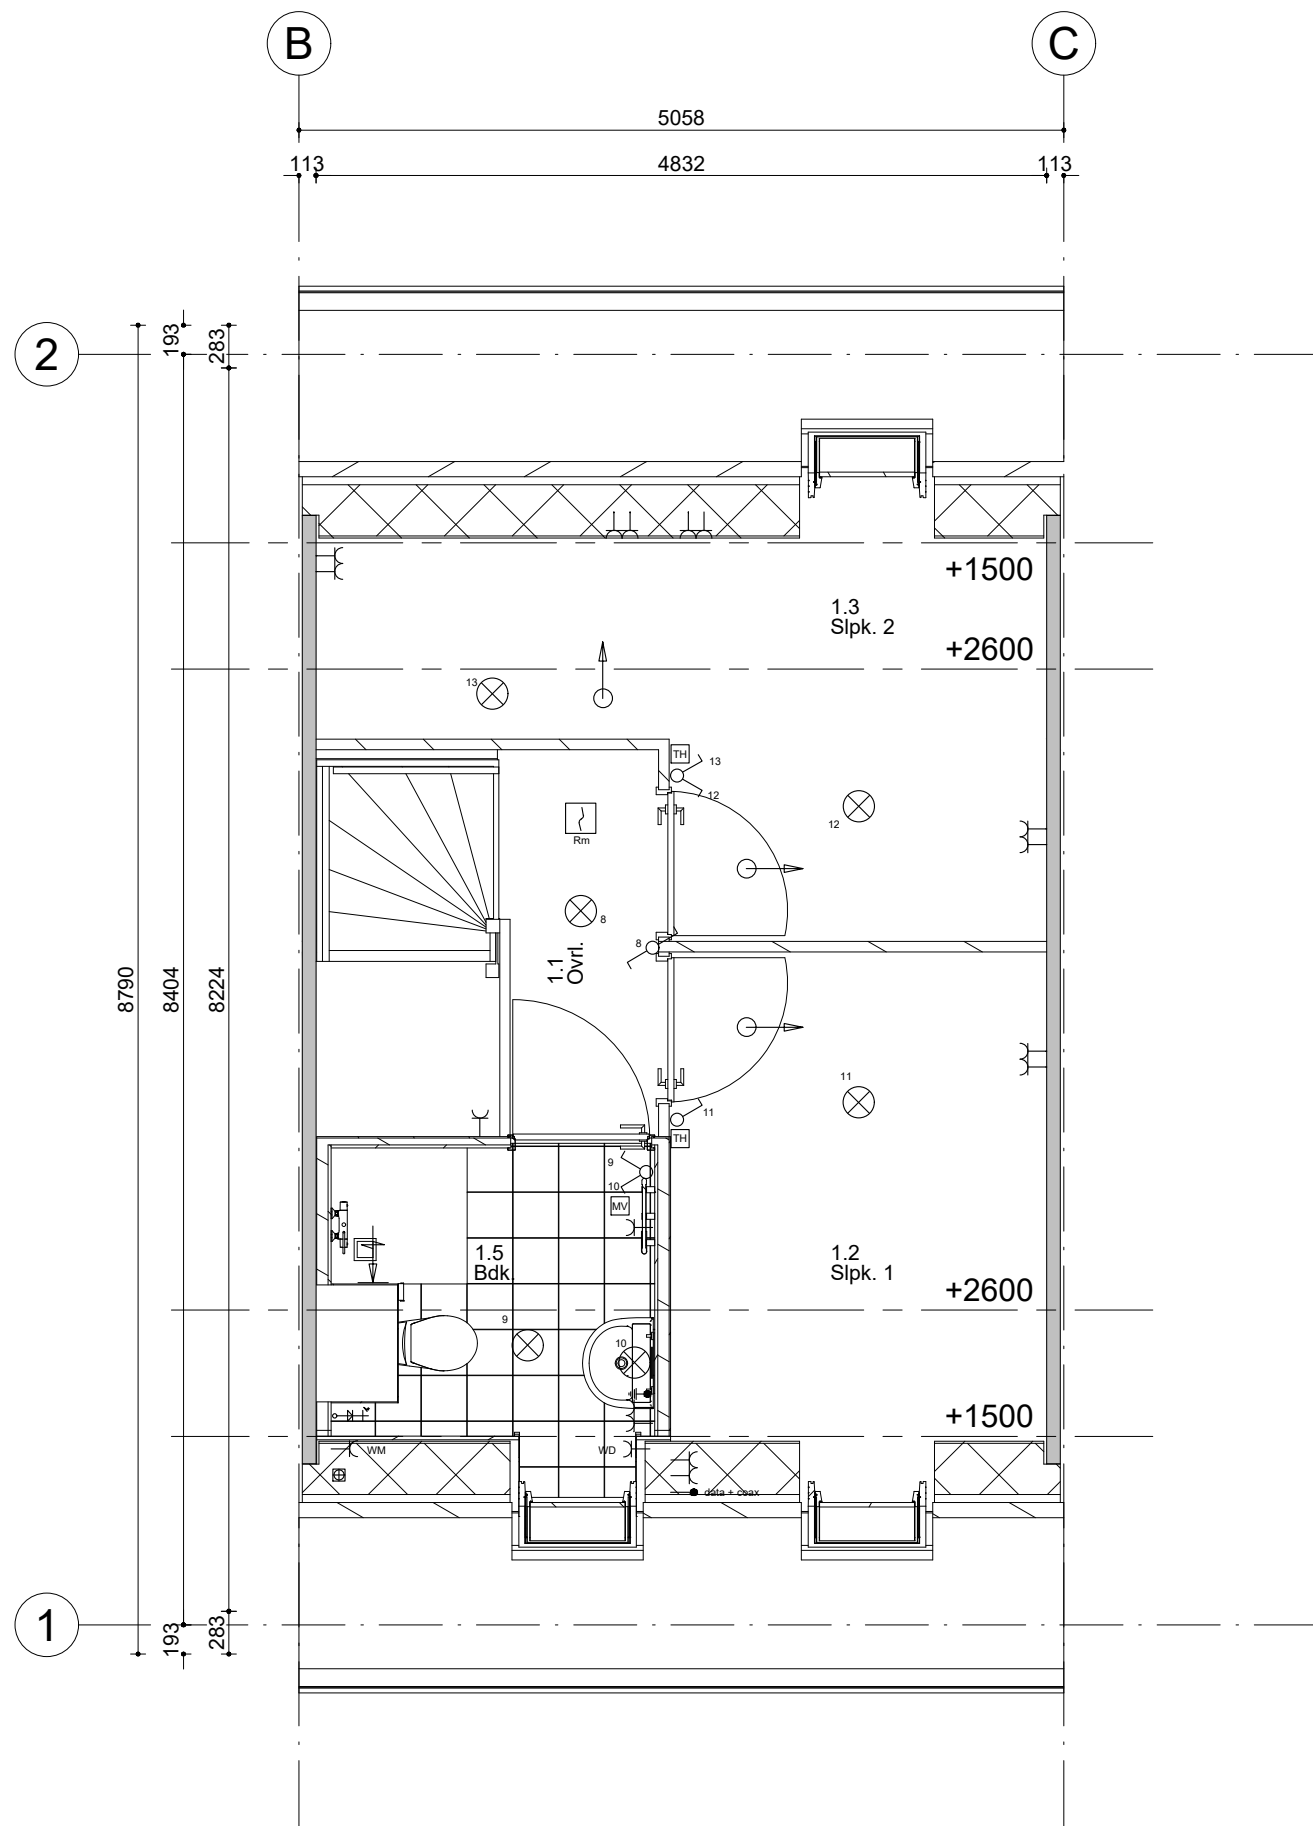

Renvooi; installaties

	Enkeelpolige schakelaar		Aansluiting plafondlichtpunt
	Serieschakelaar		Aansluiting wandlichtpunt
	Hotelschakelaar		Aansluiting buitenlichtpunt (waterdicht)
	Enkeelvoude wandcontactdoos		Leiding t.b.v. DATA - COAX / bedraad (DATA = UTP CAT-5)
	WM Enkeelvoude wandcontactdoos t.b.v. wasmachine		Aardpunt
	DR Enkeelvoude wandcontactdoos t.b.v. droger		Beldrukker 1050+ vloer
	Tweevoude wandcontactdoos		Schel
	Aansluiting PV installatie 1x230V		Rookmelder (230V)
	Keukenapparatuur		Atzulpunt t.b.v. ventilatie
	Koken 2x230V		Atzulpunt t.b.v. ventilatie
	Elektrische radiator		Inblaasventiel t.b.v. ventilatie
	Thermostaat		Wasmachinekraan
	Schakelaar mechanische ventilatie		Algedopte koudwaterleiding
			Algedopte warmwaterleiding
			VVA Vulwater afvoer
			Vervoudig wandcontactdoos (opbouw)
			HWA Hemelwater afvoer

●PROJECT
Fijn Wonen Nieuwbouw

●ONDERDEEL
Installatie tek. 1e Verd.
101-5058 Basis

DATUM: 05-04-2022

GEWIJZIGD:

GETEKEND: MMe

SCHAAL: 1:50

●VERSIE
Fijn Wonen 3.0

TEKENINGNR.: