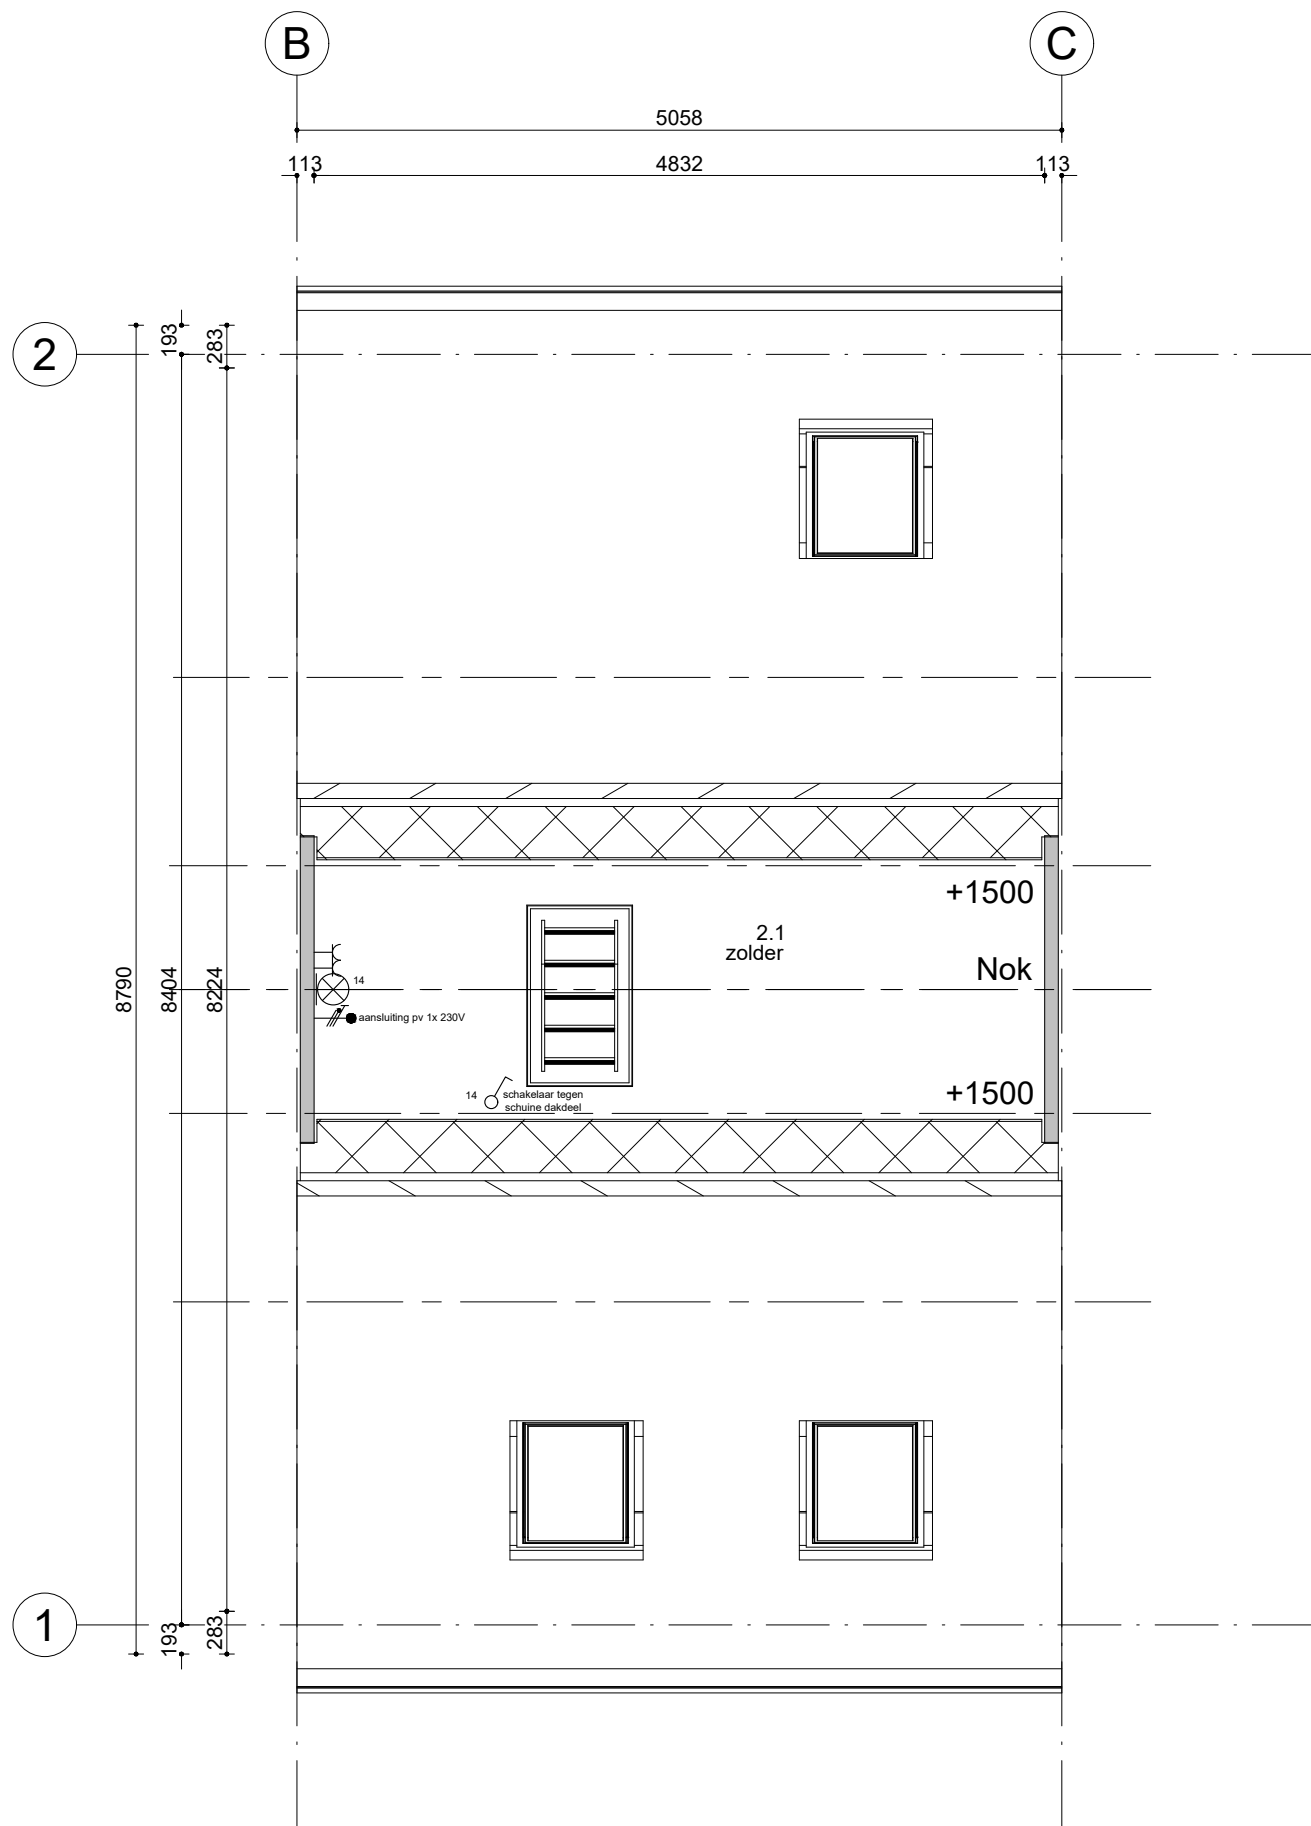

Renvooi; installaties

	Enkeelpolige schakelaar		Aansluiting plafondlichtpunt
	Serieschakelaar		Aansluiting wandlichtpunt
	Hotelschakelaar		Aansluiting buitenlichtpunt (waterdicht)
	Enkelvoudige wandcontactdoos		Leiding t.b.v. DATA - COAX / bedraad (DATA = UTP CAT-5)
	Enkelvoudige wandcontactdoos t.b.v. wasmachine		Aardpunt
	Enkelvoudige wandcontactdoos t.b.v. droger		Beldrukker 1050+ vloer
	Tweevoudige wandcontactdoos		Schel
	Aansluiting PV installatie 1x230V		Rookmelder (230V)
	Keukenapparatuur		Atzulpunt t.b.v. ventilatie
	Koken 2x230V		Atzulpunt t.b.v. ventilatie
	Elektrische radiator		Inblaasventiel t.b.v. ventilatie
	Thermostaat		Wasmachinekraan
	Schakelaar mechanische ventilatie		Algedopte koudwaterleiding
			Algedopte warmwaterleiding
			VVA Vulwater afvoer
			Viervoudig wandcontactdoor (opbouw)
			HWA Hemelwater afvoer

●PROJECT
Fijn Wonen Nieuwbouw

●ONDERDEEL
Installatie tek. 2e Verd.
101-5058 Basis

DATUM: 05-04-2022

GEWIJZIGD:

GETEKEND: MMe

SCHAAL: 1:50

●VERSIE
Fijn Wonen 3.0

TEKENINGNR.: